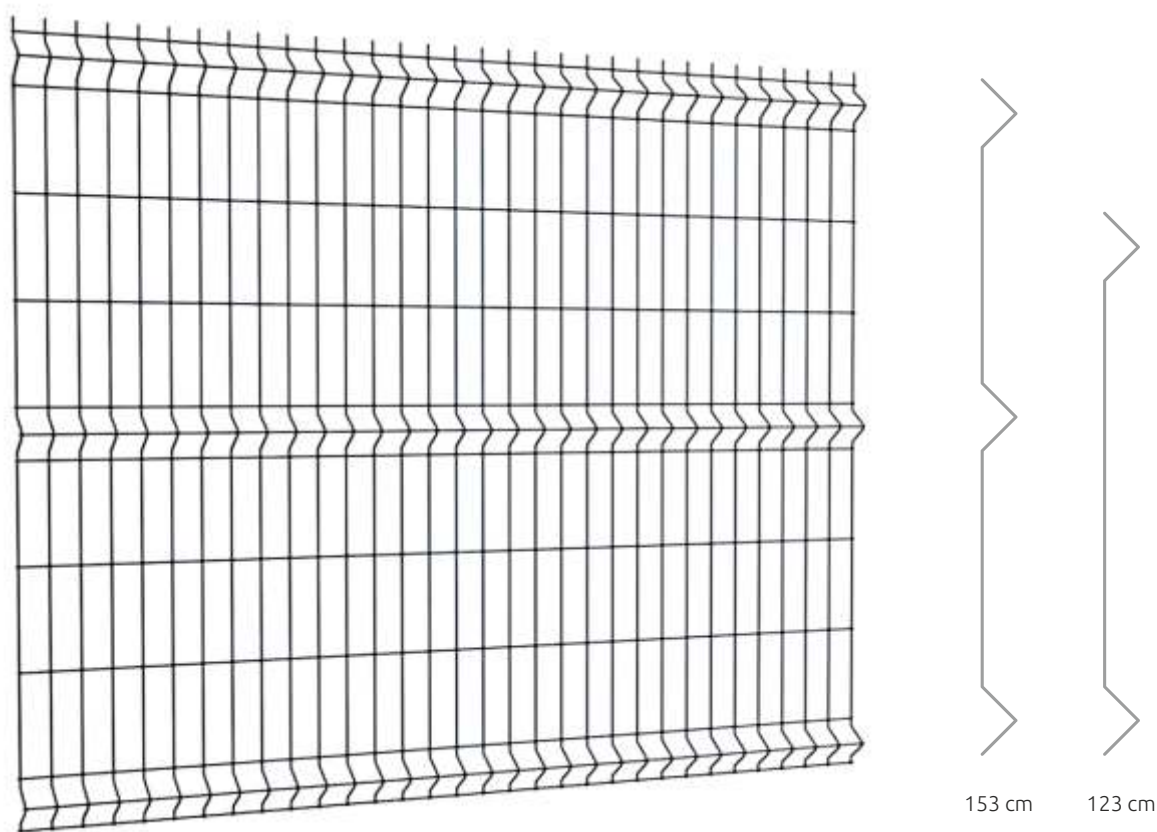

Panele ogrodzeniowe 3D STANDARD 3,2 mm

-  OCYNK
-  ZIELONY
RAL 6005
-  ANTRACYT
RAL 7016
-  CZARNY RAL 9005
Na specjalne zamówienie

Nazwa	Grubość drutu	Wielkość oczka	Kolor
Panel 3D Ocynk 123 cm x 250 cm	3,2 mm	75 x 200 mm	Ocynk
Panel 3D Zielony 123 cm x 250 cm	3,2 mm	75 x 200 mm	RAL 6005
Panel 3D Antracyt 123 cm x 250 cm	3,2 mm	75 x 200 mm	RAL 7016
Panel 3D Czarny 123 cm x 250 cm	3,2 mm	75 x 200 mm	RAL 9005
Panel 3D Ocynk 153 cm x 250 cm	3,2 mm	75 x 200 mm	Ocynk
Panel 3D Zielony 153 cm x 250 cm	3,2 mm	75 x 200 mm	RAL 6005
Panel 3D Antracyt 153 cm x 250 cm	3,2 mm	75 x 200 mm	RAL 7016
Panel 3D Czarny 153 cm x 250 cm	3,2 mm	75 x 200 mm	RAL 9005