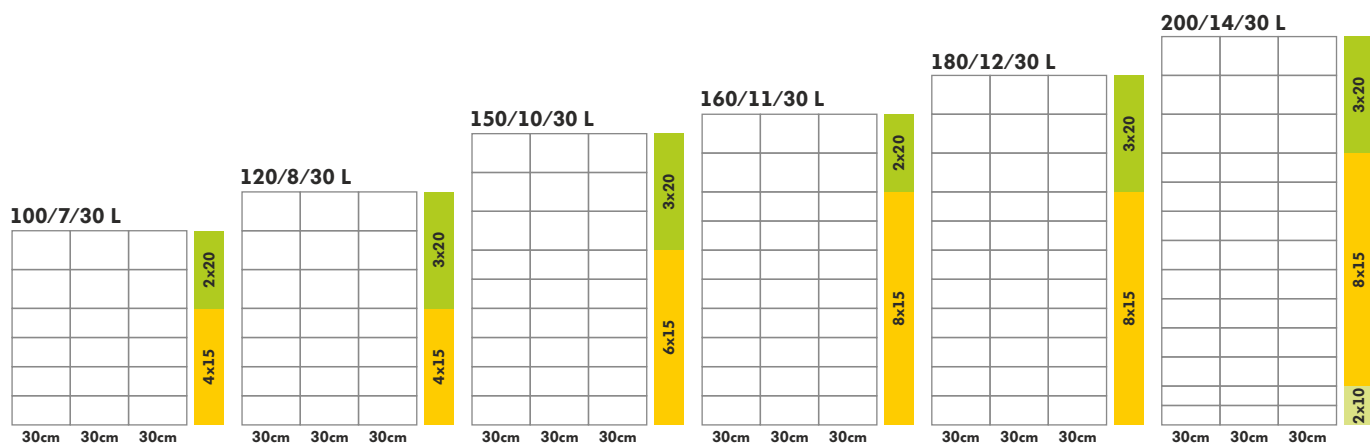

Siatki leśne / budowlane typ L

Nazwa	Wysokość oczek	Średnica drutu	Szerokość oczka	Rolka	Kolor
Siatka leśna Light 100/7/30	4x15+2x20 cm	1,55 / 1,90 mm	30 cm	50 mb	Ocynek
Siatka leśna Light 120/8/30	4x15+3x20 cm	1,55 / 1,90 mm	30 cm	50 mb	Ocynek
Siatka leśna Light 150/10/30	6x15+3x20 cm	1,55 / 1,90 mm	30 cm	50 mb	Ocynek
Siatka leśna Light 160/11/30	8x15+2x20 cm	1,55 / 1,90 mm	30 cm	50 mb	Ocynek
Siatka leśna Light 180/12/30	8x15+3x20 cm	1,55 / 1,90 mm	30 cm	50 mb	Ocynek
Siatka leśna Light 200/14/30	2x10+8x15+3x20 cm	1,55 / 1,90 mm	30 cm	50 mb	Ocynek