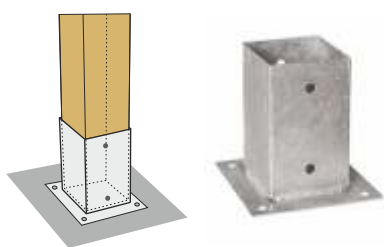

Siatki heksagonalne

OCYNK
ZINC

ZIELONY
RAL 6005

Nazwa	Rozmiar	Wielkość oczka	Średnica drutu	Rolka	Kolor
Heksagonalna	0,50 m	25 x 25 mm	0,60 mm	10 mb	Ocynk
Heksagonalna	1,00 m	25 x 25 mm	0,60 mm	10 mb	Ocynk
Heksagonalna	0,50 m	13 x 13 mm	0,60 mm	10 mb	Ocynk
Heksagonalna	1,00 m	13 x 13 mm	0,60 mm	10 mb	Ocynk
Heksagonalna	0,50 m	25 x 25 mm	0,90 mm	10 mb	RAL 6005
Heksagonalna	1,00 m	25 x 25 mm	0,90 mm	10 mb	RAL 6005
Heksagonalna	0,50 m	13 x 13 mm	0,90 mm	10 mb	RAL 6005
Heksagonalna	1,00 m	13 x 13 mm	0,90 mm	10 mb	RAL 6005

Kotwy i podstawy słupa

Nazwa	Wymiar	Długość
Podstawa słupa do wbijania	46 x 46 x 100 mm	55 cm
Podstawa słupa do wbijania	51 x 51 x 100 mm	55 cm
Podstawa słupa do wbijania	61 x 61 x 150 mm	75 cm
Podstawa słupa do wbijania	71 x 71 x 150 mm	75 cm
Podstawa słupa do wbijania	91 x 91 x 150 mm	75 cm
Podstawa słupa do wbijania	101 x 101 x 150 mm	90 cm
Podstawa słupa do wbijania	121 x 121 x 150 mm	90 cm

Nazwa	Wymiar	Długość
Podstawa słupa do zabetonowania U	61 x 60 x 100 mm	30 cm
Podstawa słupa do zabetonowania U	71 x 60 x 100 mm	30 cm
Podstawa słupa do zabetonowania U	75 x 60 x 100 mm	30 cm
Podstawa słupa do zabetonowania U	81 x 60 x 100 mm	30 cm
Podstawa słupa do zabetonowania U	91 x 60 x 100 mm	30 cm
Podstawa słupa do zabetonowania U	101 x 60 x 100 mm	30 cm
Podstawa słupa do zabetonowania U	121 x 60 x 100 mm	30 cm
Podstawa słupa do zabetonowania U	141 x 60 x 100 mm	30 cm
Podstawa słupa do zabetonowania L	80 x 60 x 100 mm	30 cm