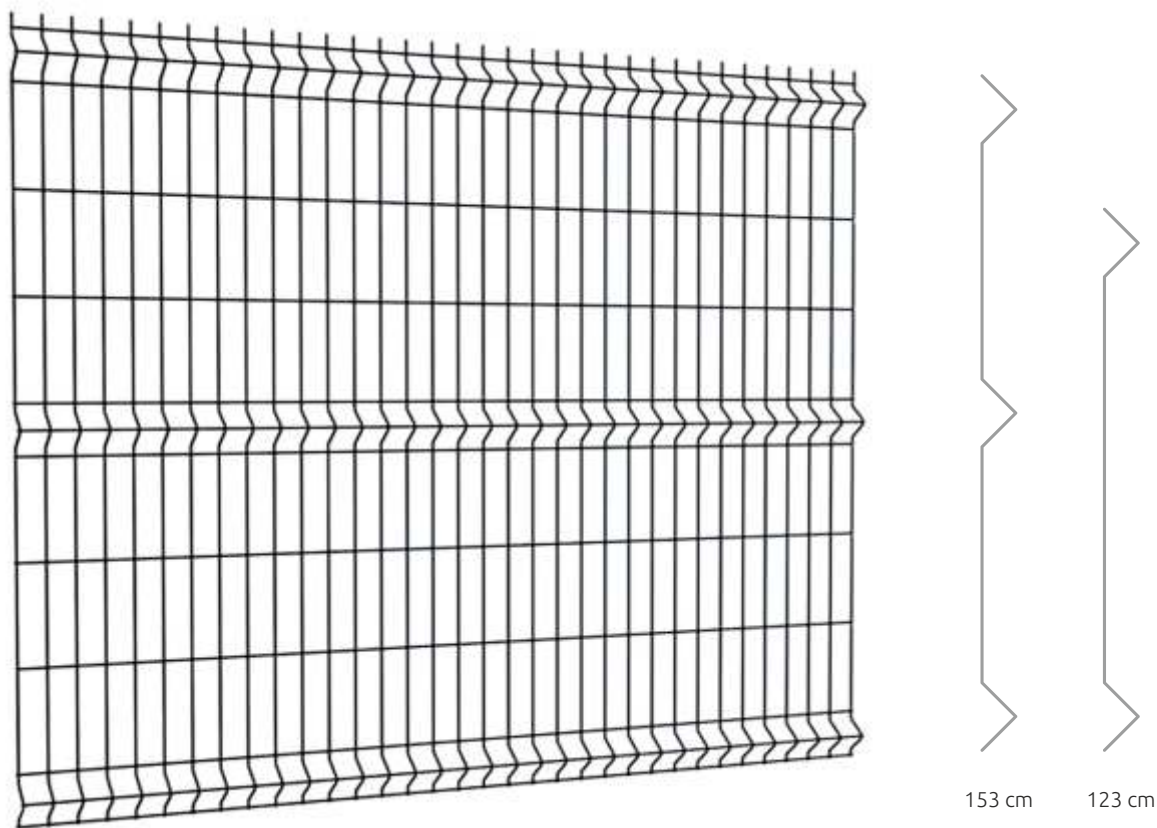

Panele ogrodzeniowe 3D LUX 4,0 mm

Nazwa	Grubość drutu	Wielkość oczka	Kolor
Panel 3D Ocynk 123 cm x 250 cm	4,0 mm	70 x 200 mm	Ocynk
Panel 3D Zielony 123 cm x 250 cm	4,0 mm	70 x 200 mm	RAL 6005
Panel 3D Antracyt 123 cm x 250 cm	4,0 mm	70 x 200 mm	RAL 7016
Panel 3D Czarny 123 cm x 250 cm	4,0 mm	70 x 200 mm	RAL 9005
Panel 3D Ocynk 153 cm x 250 cm	4,0 mm	70 x 200 mm	Ocynk
Panel 3D Zielony 153 cm x 250 cm	4,0 mm	70 x 200 mm	RAL 6005
Panel 3D Antracyt 153 cm x 250 cm	4,0 mm	70 x 200 mm	RAL 7016
Panel 3D Czarny 153 cm x 250 cm	4,0 mm	70 x 200 mm	RAL 9005