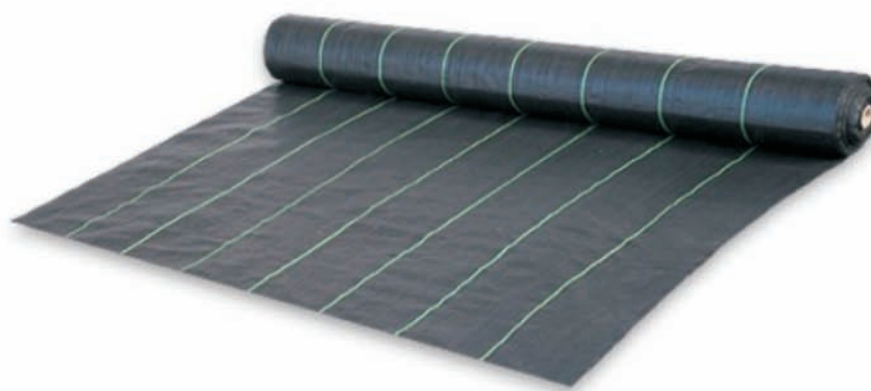

Zestaw ogrodowy Oskar

Nazwa	Opis
Zestaw ogrodowy Oskar	1 x siedzisko podwójne - 110 x 60 x 75 cm 2 x krzesło - 58 x 60 x 75 cm 1 x stół - 85 x 45 x 38 cm czarna rama stalowa malowana proszkowo materiał ciemny szary + czarne szkło hartowane

Plandeki / Agrotkaniny

/ tarpaulin, anti-weed mat

Nazwa	Kolor	Gramatura	Zastosowanie	Rozmiar
Plandeka	niebieski	50g	Do przykrywania: samochodów, przyczep, łodzi, wiat, materiałów budowlanych i rolniczych, składów drewna, mebli i basenów ogrodowych.	2 x 3 m
Plandeka				3 x 4 m
Plandeka				3 x 5 m
Plandeka				4 x 5 m
Plandeka				4 x 6 m
Plandeka				5 x 6 m
Plandeka				6 x 8 m
Plandeka				8 x 10 m

Nazwa	Kolor	Gramatura	Zastosowanie	Rozmiar
Agrotkanina	czarna z zieloną linią	70g	- w rolnictwie, ogrodnictwie, szkółkarstwie - ochrona przed chwastami - utrzymuje wilgotność gleby - stwarza dobre warunki dla roślin	0,4 x 100 m
Agrotkanina				0,6 x 100 m
Agrotkanina				0,8 x 100 m
Agrotkanina				1,1 x 100 m
Agrotkanina				1,6 x 100 m