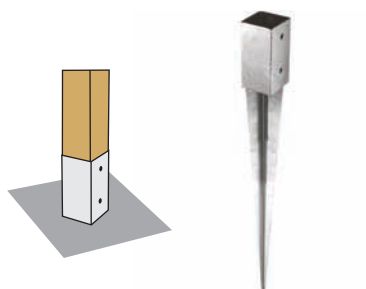

Podstawy słupa

/ anchors

Nazwa	Szerokość	Długość
Podstawa słupa do wbijania	46 x 46 mm	55 cm
Podstawa słupa do wbijania	71 x 71 mm	75 cm
Podstawa słupa do wbijania	91 x 91 mm	75 cm
Podstawa słupa do wbijania	121 x 121 mm	90 cm