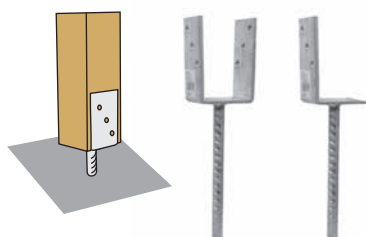

Podstawy słupa

/ anchors

Nazwa	Szerokość	Długość
Podstawa słupa do wbijania	46 x 46 mm	55 cm
Podstawa słupa do wbijania	71 x 71 mm	75 cm
Podstawa słupa do wbijania	91 x 91 mm	75 cm
Podstawa słupa do wbijania	121 x 121 mm	90 cm

Nazwa	Szerokość	Długość
Podstawa słupa do przykręcania	71 x 71mm	15 cm
Podstawa słupa do przykręcania	91 x 91 mm	15 cm

Nazwa	Szerokość	Długość
Podstawa słupa do zabetonowania U	71 mm	32 cm
Podstawa słupa do zabetonowania U	91 mm	32 cm
Podstawa słupa do zabetonowania U	101 mm	32 cm
Podstawa słupa do zabetonowania U	121 mm	32 cm
Podstawa słupa do zabetonowania L	90 mm	32 cm

Nazwa	Szerokość	Długość
Podstawa słupa do zabetonowania - regulowana	regulowana 71 - 121 mm	32 cm

Nazwa	Szerokość	Długość
Podstawa słupa do przykręcania na słup panela	40 x 60 mm	17 cm

Drut kolczasty

/ barbed wire