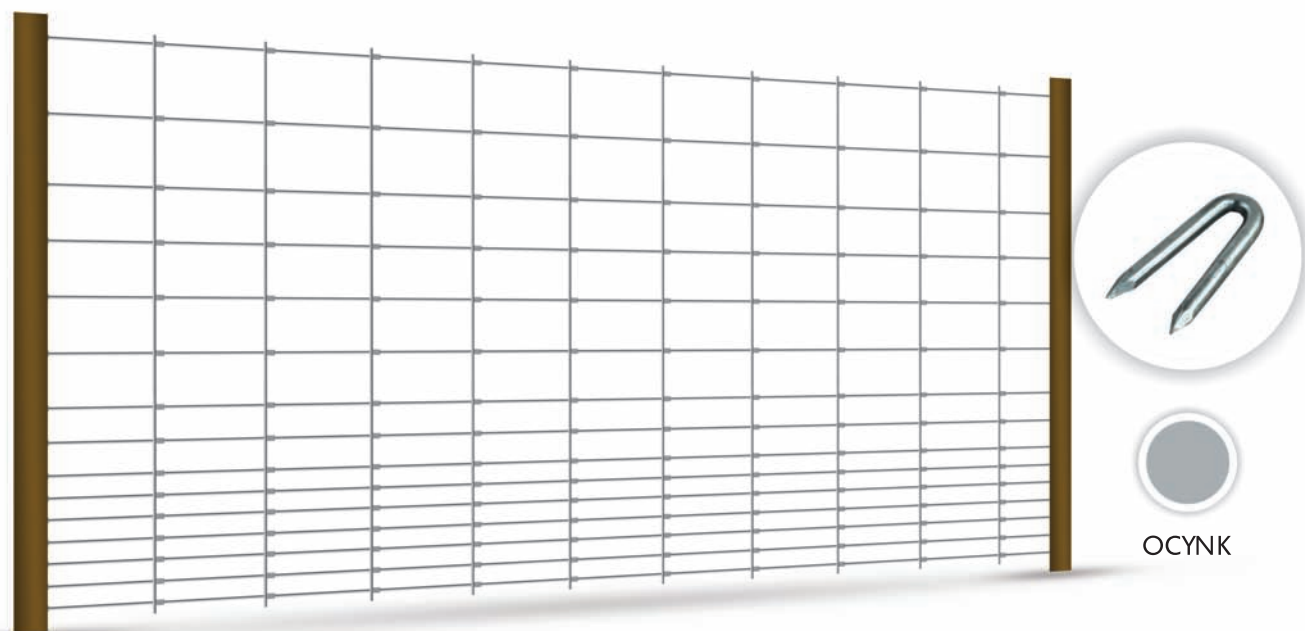

Siatki leśne / budowlane typu G6

/ forest / temporary fencing