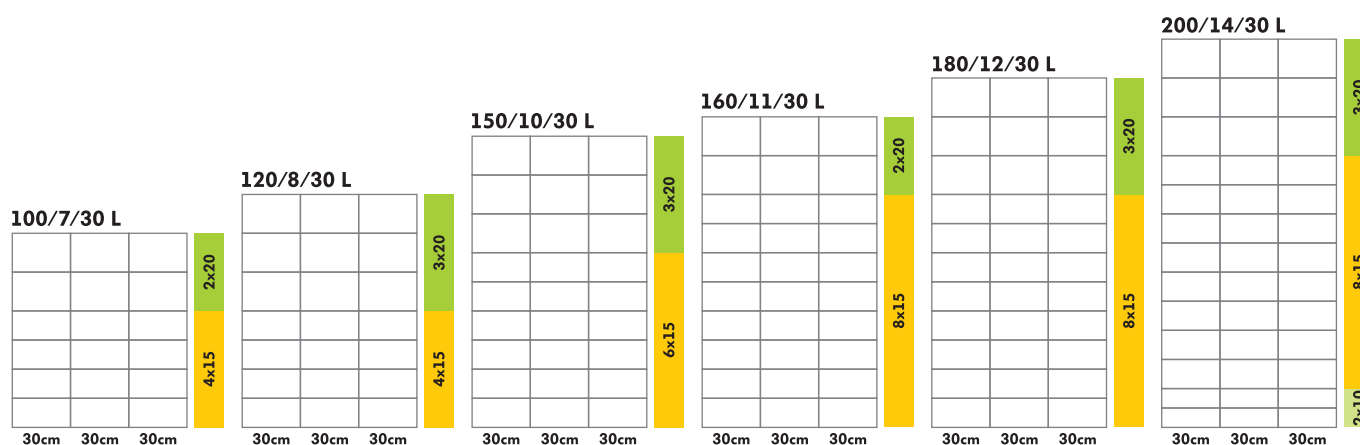

Siatki leśne / budowlane typu L

/ forest / temporary fencing

Nazwa	Wielkość oczek	Średnica drutu	Wielkość oczka	Rolka	Kolor
Siatka leśna Light 100/7/30	4x15+2x20cm	1,55 / 1,90mm	30 cm	50 mb	Ocynek
Siatka leśna Light 120/8/30	4x15+3x20cm	1,55 / 1,90mm	30 cm	50 mb	Ocynek
Siatka leśna Light 150/10/30	6x15+3x20cm	1,55 / 1,90mm	30 cm	50 mb	Ocynek
Siatka leśna Light 160/11/30	8x15+2x20cm	1,55 / 1,90mm	30 cm	50 mb	Ocynek
Siatka leśna Light 180/12/30	8x15+3x20cm	1,55 / 1,90mm	30 cm	50 mb	Ocynek
Siatka leśna Light 200/14/30	2x10+8x15+3x20cm	1,55 / 1,90mm	30 cm	50 mb	Ocynek

Nazwa	Wysokość	Kolor
Słupek do siatki leśnej uniwersalny	200 cm	Ocynek
Słupek do siatki leśnej uniwersalny	225 cm	Ocynek