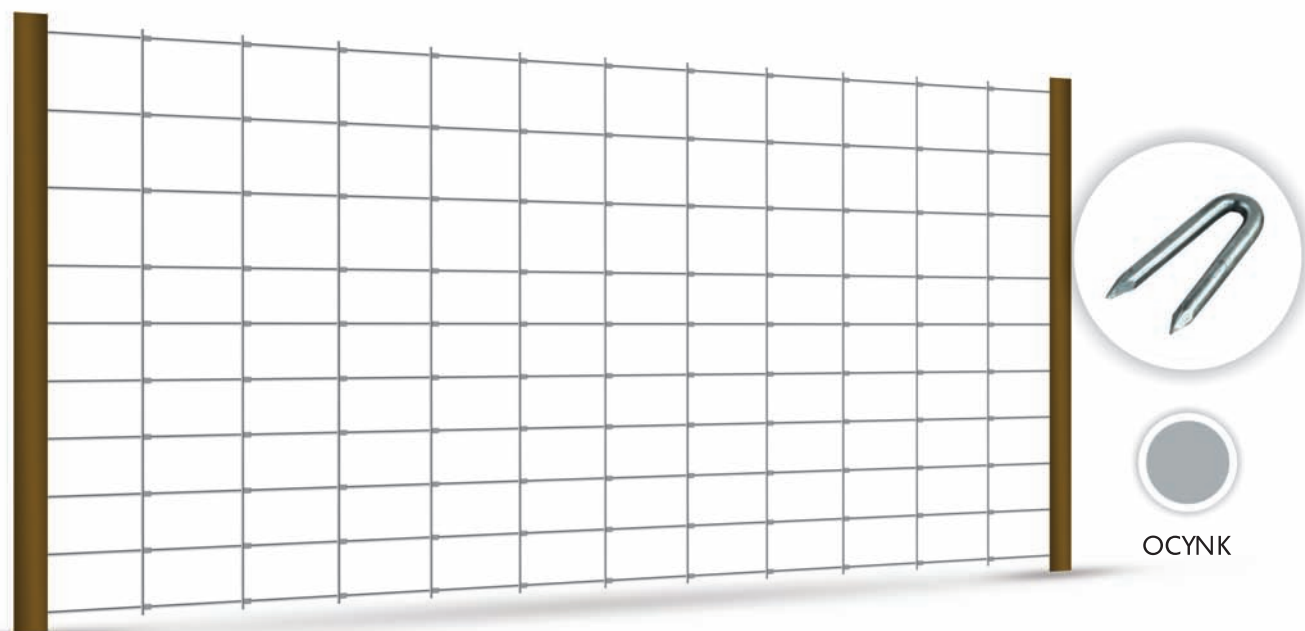

Siatki leśne / budowlane typu L

/ forest / temporary fencing

Nazwa	Wielkość oczek	Średnica drutu	Wielkość oczka	Rolka	Kolor
Siatka leśna Light 100/7/30	4x15+2x20cm	1,55 / 1,90mm	30 cm	50 mb	Ocynek
Siatka leśna Light 120/8/30	4x15+3x20cm	1,55 / 1,90mm	30 cm	50 mb	Ocynek
Siatka leśna Light 150/10/30	6x15+3x20cm	1,55 / 1,90mm	30 cm	50 mb	Ocynek
Siatka leśna Light 160/11/30	8x15+2x20cm	1,55 / 1,90mm	30 cm	50 mb	Ocynek
Siatka leśna Light 180/12/30	8x15+3x20cm	1,55 / 1,90mm	30 cm	50 mb	Ocynek
Siatka leśna Light 200/14/30	2x10+8x15+3x20cm	1,55 / 1,90mm	30 cm	50 mb	Ocynek

Nazwa	Wysokość	Kolor
Słupek do siatki leśnej uniwersalny	200 cm	Ocynek
Słupek do siatki leśnej uniwersalny	225 cm	Ocynek