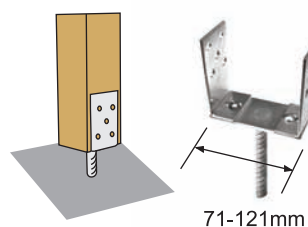

Siatka	Rozmiar	Wielkość oczka	Średnica drutu	Rolka	Kolor
Zgrzewana pvc	0,50 m	13 x 13 mm	0,9 mm	5 mb	RAL 6005
Zgrzewana pvc	1,00 m	13 x 13 mm	0,9 mm	5 mb	RAL 6005
Zgrzewana ocynk	0,50 m	13 x 13 mm	0,7 mm	5 mb	Ocynk
Zgrzewana ocynk	1,00 m	13 x 13 mm	0,7 mm	5 mb	Ocynk

Podstawy słupa

/ anchors

Nazwa	Szerokość	Długość
Podstawa słupa do wbijania	46 x 46 mm	55 cm
Podstawa słupa do wbijania	71 x 71 mm	75 cm
Podstawa słupa do wbijania	91 x 91 mm	75 cm
Podstawa słupa do wbijania	121 x 121 mm	90 cm

Nazwa	Szerokość	Długość
Podstawa słupa do przykręcania	71 x 71mm	15 cm
Podstawa słupa do przykręcania	91 x 91 mm	15 cm

Nazwa	Szerokość	Długość
Podstawa słupa do zabetonowania U	71 mm	32 cm
Podstawa słupa do zabetonowania U	91 mm	32 cm
Podstawa słupa do zabetonowania U	101 mm	32 cm
Podstawa słupa do zabetonowania U	121 mm	32 cm
Podstawa słupa do zabetonowania L	90 mm	32 cm

Nazwa	Szerokość	Długość
Podstawa słupa do zabetonowania - regulowana	regulowana 71 - 121 mm	32 cm

Nazwa	Szerokość	Długość
Podstawa słupa do przykręcania na słup panela	40 x 60 mm	17 cm

Drut kolczasty

/ barbed wire