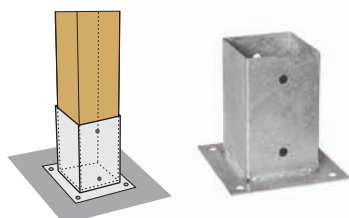

Siatka	Rozmiar	Wielkość oczka	Średnica drutu	Rolka	Kolor
Heksagonalna	0,50 m	13 x 13 mm	0,55 mm	10 mb	Ocynk
Heksagonalna	0,50 m	25 x 25 mm	0,65 mm	10 mb	Ocynk
Heksagonalna	1,00 m	13 x 13 mm	0,55 mm	10 mb	Ocynk
Heksagonalna	1,00 m	25 x 25 mm	0,65 mm	10 mb	Ocynk
Heksagonalna	0,50 m	13 x 13 mm	0,90 mm	10 mb	RAL 6005
Heksagonalna	0,50 m	25 x 25 mm	0,95 mm	10 mb	RAL 6005
Heksagonalna	1,00 m	13 x 13 mm	0,90 mm	10 mb	RAL 6005
Heksagonalna	1,00 m	25 x 25 mm	0,95 mm	10 mb	RAL 6005

Siatka	Rozmiar	Wielkość oczka	Średnica drutu	Rolka	Kolor
Zgrzewana pvc	0,50 m	13 x 13 mm	0,9 mm	5 mb	RAL 6005
Zgrzewana pvc	1,00 m	13 x 13 mm	0,9 mm	5 mb	RAL 6005
Zgrzewana ocynk	0,50 m	13 x 13 mm	0,7 mm	5 mb	Ocynk
Zgrzewana ocynk	1,00 m	13 x 13 mm	0,7 mm	5 mb	Ocynk

Podstawy słupa

/ anchors

Nazwa	Szerokość	Długość
Podstawa słupa do wbijania	46 x 46 mm	55 cm
Podstawa słupa do wbijania	71 x 71 mm	75 cm
Podstawa słupa do wbijania	91 x 91 mm	75 cm
Podstawa słupa do wbijania	121 x 121 mm	90 cm