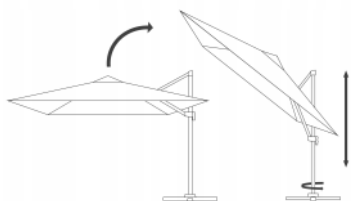

Grey

Green

Taupe

Wine Red

Parasol MINI ROMA

Parasol boczny MINI ROMA 2,5x2,5

- czasza 2,5x2,5 z funkcją AIRVENT
- mat. czaszy poliester 180g/m²
- słupek antracytowy śr. 45x64mm
- 8 żeber 13x22mm
- wspornik 20x40mm
- rozkładanie korbką
- mechanizm obrotowy w podstawie - 360 st.
- system regulacji kąta nachylenia czaszy
- w zest. podstawa krzyżak bez obciążenia