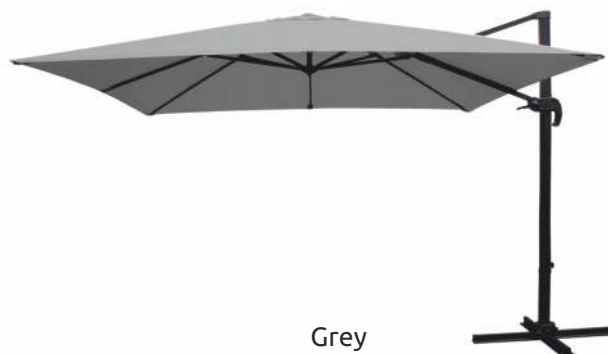

Grey

Green

Taupe

Wine Red

Parasol MINI ROMA

Parasol boczny MINI ROMA 2,5x2,5

- czasza 2,5x2,5 z funkcją AIRVENT
- mat. czaszy poliester 180g/m²
- słupek antracytowy śr. 45x64mm
- 8 żeber 13x22mm
- wspornik 20x40mm
- rozkładanie korbką
- mechanizm obrotowy w podstawie - 360 st.
- system regulacji kąta nachylenia czaszy
- w zest. podstawa krzyżak bez obciążenia

Grey

Taupe

Parasol ROMA

Parasol boczny ROMA 3x3

- czasza 3x3 z funkcją AIRVENT
- mat. czaszy poliester 250g/m²
- słupek antracytowy śr. 53x77mm
- 8 żeber 14x24mm
- wspornik 25x40mm
- rozkładanie korbką
- mechanizm obrotowy w podstawie - 360 st.
- system regulacji kąta nachylenia czaszy
- w zest. podstawa krzyżak bez obciążenia

Grey

Taupe

Trampoliny

Trampolina JUMP 6ft (183cm)

Trampolina JUMP 6ft (183cm)

- wymiar podstawy: śr. 183cm, wysokość 51cm
- podstawa: galwanizowane rurki 35x1,2mm, 3 nogi, mata PP, 36 sprężyn
- siatka bezpieczeństwa: wys: 150cm, konstrukcja z rur 25x1,1mm
- max. waga użytkownika 50 kg