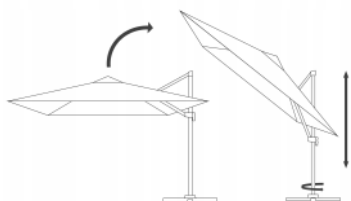

Grey

Taupe

Parasol ROMA

Parasol boczny ROMA 3x3

- czasza 3x3 z funkcją AIRVENT
- mat. czaszy poliester 250g/m²
- słupek antracytowy śr. 53x77mm
- 8 żeber 14x24mm
- wspornik 25x40mm
- rozkładanie korbką
- mechanizm obrotowy w podstawie - 360 st.
- system regulacji kąta nachylenia czaszy
- w zest. podstawa krzyżak bez obciążenia

Grey

Taupe

Trampoliny

Trampolina JUMP 6ft (183cm)

Trampolina JUMP 6ft (183cm)

- wymiar podstawy: śr. 183cm, wysokość 51cm
- podstawa: galwanizowane rurki 35x1,2mm, 3 nogi, mata PP, 36 sprężyn
- siatka bezpieczeństwa: wys: 150cm, konstrukcja z rur 25x1,1mm
- max. waga użytkownika 50 kg