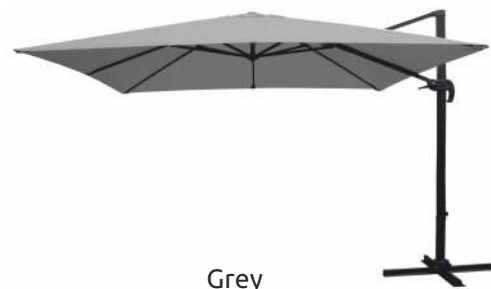

Grey

Green

Taupe

Wine Red

Parasol MINI ROMA

Parasol boczny MINI ROMA 2,5x2,5

- czasza 2,5x2,5 z funkcją AIRVENT
- mat. czaszy poliester 180g/m²
- słupek antracytowy śr. 45x64mm
- 8 żeber 13x22mm
- wspornik 20x40mm
- rozkładanie korbką
- mechanizm obrotowy w podstawie - 360 st.
- system regulacji kąta nachylenia czaszy
- w zest. podstawa krzyżak bez obciążenia