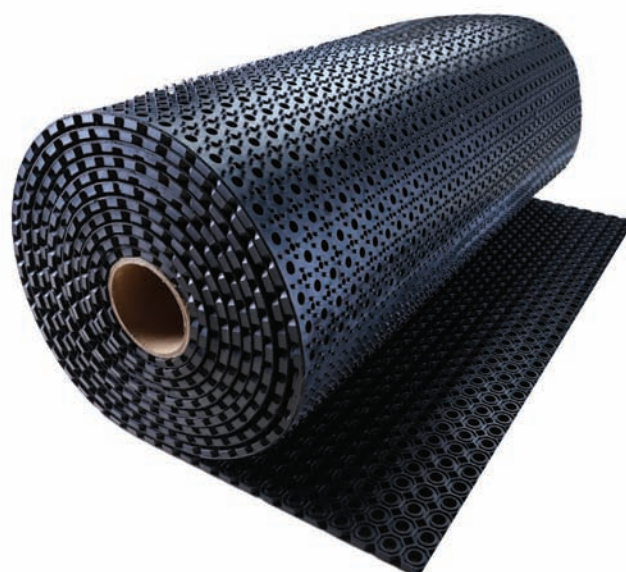

Maty Ażurowe

PL Wycieraczka z gumy

Mata wykonana z twardej i trudnościarnej gumy o właściwościach antypoślizgowych. Łatwa do utrzymania w czystości, odporna na warunki atmosferyczne. Można stosować na zewnątrz jak i wewnątrz budynków.

EN Rubber mat

This mat is made of hard, wear resistant and non-slip rubber. Easy to clean, resistant to weather conditions. For outdoor and indoor use.

Mata Ażurowa

Mata Ażurowa Oktagonalna

Mata Ażurowa Oktagonalna w rolce

Maty Ażurowe i Nakładki

PL Wycieraczka z gumy

Mata wykonana z twardej i trudnościaralnej gumy o właściwościach antypoślizgowych. Łatwa do utrzymania w czystości, odporna na warunki atmosferyczne. Można stosować na zewnątrz jak i wewnątrz budynków.

PL Gumowa mata w rolce

Mata wykonana z trudnościeralnej gumy o właściwościach antypoślizgowych. Idealna do miejsc o dużym natężeniu ruchu. Odporna na plamy oraz odbarwienia, doskonale usuwa się z niej wszelkie zanieczyszczenia. Pozostaje w oryginalnym kształcie i kolorze przez długi czas.