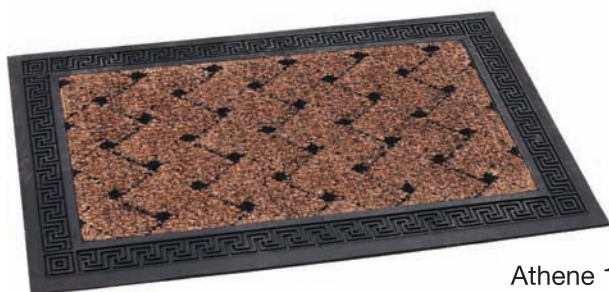

Maty polipropylenowe na podkładzie gumowym

PL Wycieraczka polipropylenowa na podkładzie gumowym

Jest to rodzaj maty polipropylenowej z motywem dekoracyjnym. Odporna na plamy oraz odbarwienia, doskonale usuwa się z niej wszelkie zanieczyszczenia, pozostaje w oryginalnych kolorach przez długi czas.

EN Polypropylene mat with rubber base

Polypropylene mat with a decorative design. Resistant to stains and discoloration, easy to clean, remains in the original colors for a long time.

Sparta Antracit

Rain Grey

Athene 1

Rain Black

Athene 3

Rain Orange

IN/OUT DOOR 

Produkt / Product	Rozmiar / Size
Sparta Antracit	40 x 60 cm, 50 x 80 cm, 60 x 90 cm
Athene 1	40 x 60 cm
Athene 3	40 x 60 cm
Rain Grey	45 x 75 cm
Rain Black	45 x 75 cm
Rain Orange	45 x 75 cm