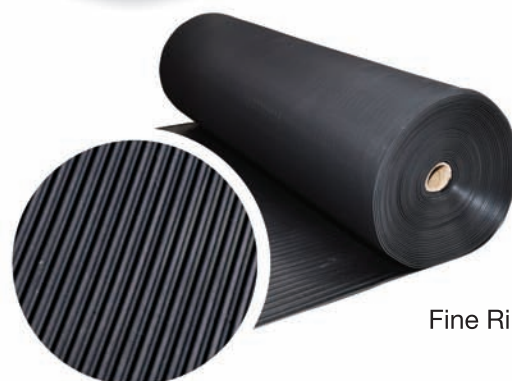

PL Gumowa mata w rolce

Mata wykonana z trudnościeralnej gumy o właściwościach antypoślizgowych. Idealna do miejsc o dużym natężeniu ruchu. Odporna na plamy oraz odbarwienia, doskonale usuwa się z niej wszelkie zanieczyszczenia. Pozostaje w oryginalnym kształcie i kolorze przez długi czas.

EN Rubber mat roll

This mat is made of wear resistant and non-slip rubber. Great for frequently used passages. Resistant to stains and discoloration, easy to clean. Remains in the original form and color for a long time.

Round Button Black

Round Button Grey

Round Button Blue

Checker

Willow

Fine Rib

OUT DOOR 

Produkt / Product	Rozmiar / Size
Checker	rolka 20mb, szer. 1m lub 1,2m, grubość 3mm
Willow	rolka 20mb, szer. 1m lub 1,2m, grubość 3mm
Round Button Black	rolka 20mb, szer. 1m lub 1,2m, grubość 3mm
Round Button Blue	rolka 20mb, szer. 1m, grubość 3mm
Round Button Grey	rolka 20mb, szer. 1m, grubość 3mm
Fine Rib	rolka 20mb, szer. 1m, grubość 3mm

Ociekacze

PL Ociekacze

Ociekacze wykonane z trudnoscieralnej gumy lub plastiku o właściwościach antypoślizgowych. Łatwe do utrzymania w czystości, odporne na warunki atmosferyczne. Można stosować na zewnątrz jak i wewnątrz budynków.