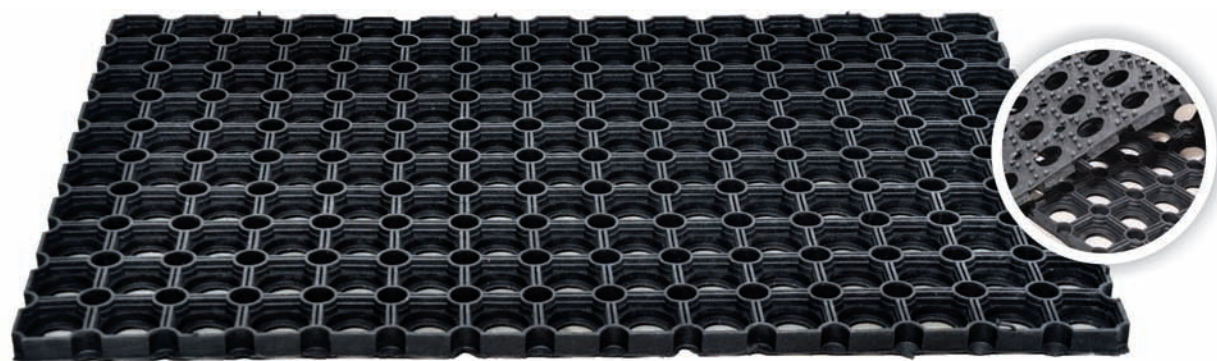

Maty Ażurowe

PL Wycieraczka z gumy

Mata wykonana z twardej i trudnościarnej gumy o właściwościach antypoślizgowych. Łatwa do utrzymania w czystości, odporna na warunki atmosferyczne. Można stosować na zewnątrz jak i wewnątrz budynków.

EN Rubber mat

This mat is made of hard, wear resistant and non-slip rubber. Easy to clean, resistant to weather conditions. For outdoor and indoor use.

Mata Ażurowa