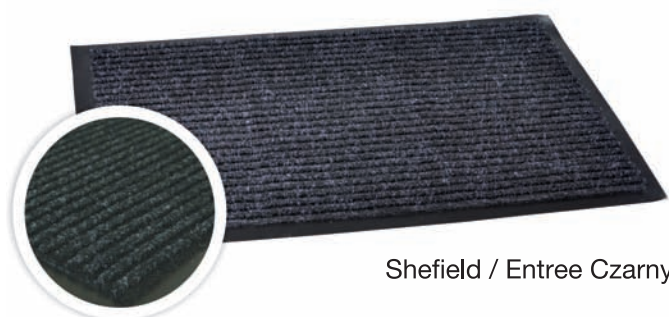

Maty polipropylenowe na podkładzie gumowym

PL Wycieraczka polipropylenowa na podkładzie gumowym

Jest to rodzaj maty polipropylenowej z motywem dekoracyjnym. Odporna na plamy oraz odbarwienia, doskonale usuwa się z niej wszelkie zanieczyszczenia, pozostaje w oryginalnych kolorach przez długi czas.

EN Polypropylene mat with rubber base

Polypropylene mat with a decorative design. Resistant to stains and discoloration, easy to clean, remains in the original colors for a long time.