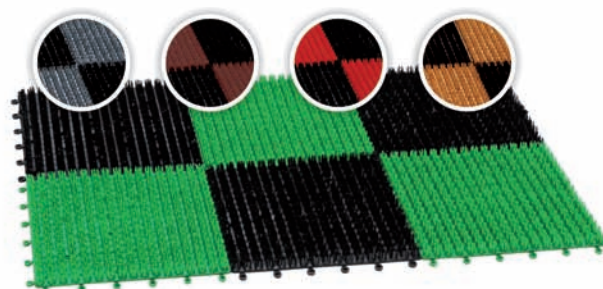

EN Rubber mat

This mat is designed for entrance with less traffic. Easy to clean, remains in the original colors for a long time.

Igiełki Black, Green, Terra

Hi Lo Black

Trawka Czarna / Zielona

Wycieraczka Plastik Mix Wzorów

Jest to rodzaj maty wtopionej w podkład PCV. Odporna na plamy oraz odbarwienia, doskonale usuwa się z niej wszelkie zanieczyszczenia, pozostaje w oryginalnych kolorach przez długi czas. Znakomicie prezentuje się przed drzwiami wejściowymi.