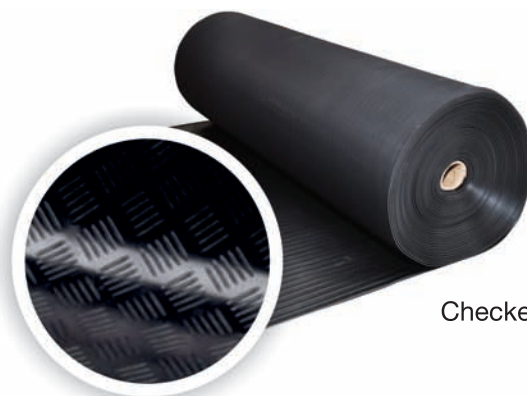

Rolki gumowe

PL Gumowa mata w rolce

Mata wykonana z trudnościeralnej gumy o właściwościach antypoślizgowych. Idealna do miejsc o dużym natężeniu ruchu. Odporna na plamy oraz odbarwienia, doskonale usuwa się z niej wszelkie zanieczyszczenia. Pozostaje w oryginalnym kształcie i kolorze przez długi czas.

EN Rubber mat roll

This mat is made of wear resistant and non-slip rubber. Great for frequently used passages. Resistant to stains and discoloration, easy to clean. Remains in the original form and color for a long time.

Checker

OUT DOOR

Produkt / Product	Rozmiar / Size
Checker	rolka 20mb, szer. 1m lub 1,2m, grubość 3mm
Willow	rolka 20mb, szer. 1m lub 1,2m, grubość 3mm
Round Button Black	rolka 20mb, szer. 1m lub 1,2m, grubość 3mm
Round Button Blue	rolka 20mb, szer. 1m, grubość 3mm
Round Button Grey	rolka 20mb, szer. 1m, grubość 3mm
Fine Rib	rolka 20mb, szer. 1m, grubość 3mm