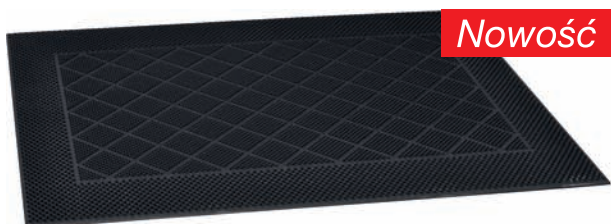

Wycieraczki gumowe

PL Wycieraczka z gumy

Mata wykonana z twardej i trudnościaralnej gumy o właściwościach antypoślizgowych. Łatwa do utrzymania w czystości, odporna na warunki atmosferyczne. Można stosować na zewnątrz jak i wewnątrz budynków.

EN Rubber mat

This mat is made of hard, wear resistant and non-slip rubber. Easy to clean, resistant to wether conditions. For outdoor and indoor use.

Nowość

Karo