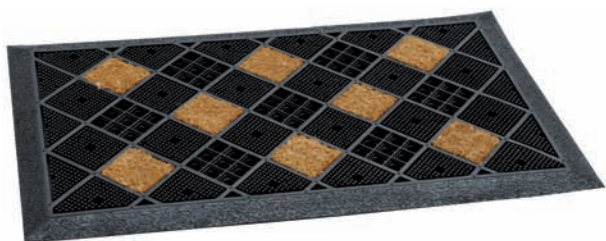

Maty kokosowe na podkładzie gumowym

PL Mata kokosowa na podkładzie gumowym

Jest to rodzaj maty kokosowej wtopionej w podkład z gumy. Odporna na plamy oraz odbarwienia, doskonale usuwa się z niej wszelkie zanieczyszczenia, pozostaje w oryginalnych kolorach przez długi czas. Znakomicie prezentuje się przed drzwiami wejściowymi.

EN Coir mat

This coir mat is merged into rubber base. Resistant to stains and discoloration, easy to clean, remains in the original colors for a long time.

Magnum 1