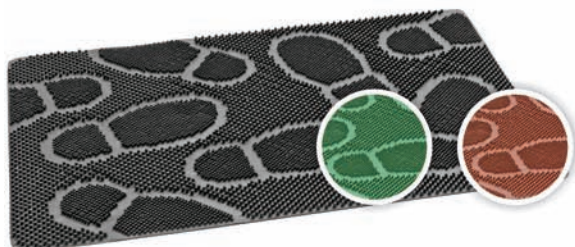

Wycieraczki Gumowe

PL Wycieraczka z gumy

Jest to rodzaj wycieraczki przeznaczony do wejść o mniejszym natężeniu ruchu. Doskonale usuwa się z niej wszelkie zanieczyszczenia, pozostaje w oryginalnych kolorach przez długi czas.

EN Rubber mat

This mat is designed for entrance with less traffic. Easy to clean, remains in the original colors for a long time.

Igiełki Black, Green, Terra