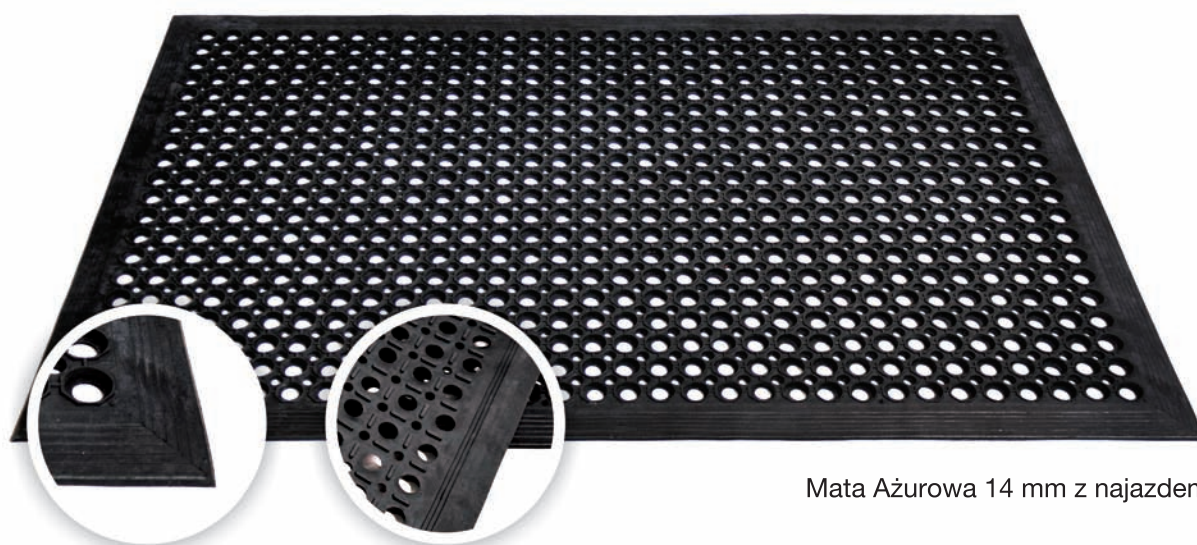

Maty Ażurowe i Nakładki

PL Wycieraczka z gumy

Mata wykonana z twardej i trudnościaralnej gumy o właściwościach antypoślizgowych. Łatwa do utrzymania w czystości, odporna na warunki atmosferyczne. Można stosować na zewnątrz jak i wewnątrz budynków.

EN Rubber mat

This mat is made of hard, wear resistant and non-slip rubber. Easy to clean, resistant to wether conditions. For outdoor and indoor use.

Mata Ażurowa 14 mm z najazdem