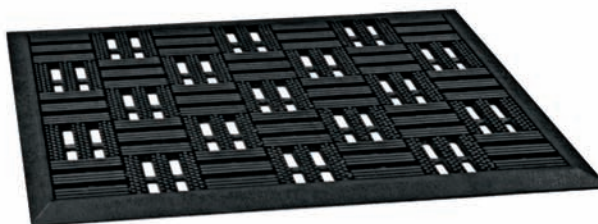

Iron Mat 1

Iron Mat Gold 2

Iron Mat 3

Iron Mat Gold 3

Israel Stripes Black

Israel Chess Black

OUT DOOR 

Produkt / Product	Rozmiar / Size
Iron Mat Gold 1 Gold/Złoty	45 x 75 cm
Iron Mat Gold 2 Gold/Złoty	45 x 75 cm
Iron Mat Gold 3 Gold/Złoty	45 x 75 cm
Iron Mat 1 Black/Czarny	45 x 75 cm
Iron Mat 3 Black/Czarny	45 x 75 cm
Israel Stripes Black	40 x 60 cm
Israel Chess Black	40 x 60 cm

Wycieraczki gumowe

PL Wycieraczka z gumy

Mata wykonana z twardej i trudnościaralnej gumy o właściwościach antypoślizgowych. Łatwa do utrzymania w czystości, odporna na warunki atmosferyczne. Można stosować na zewnątrz jak i wewnątrz budynków.